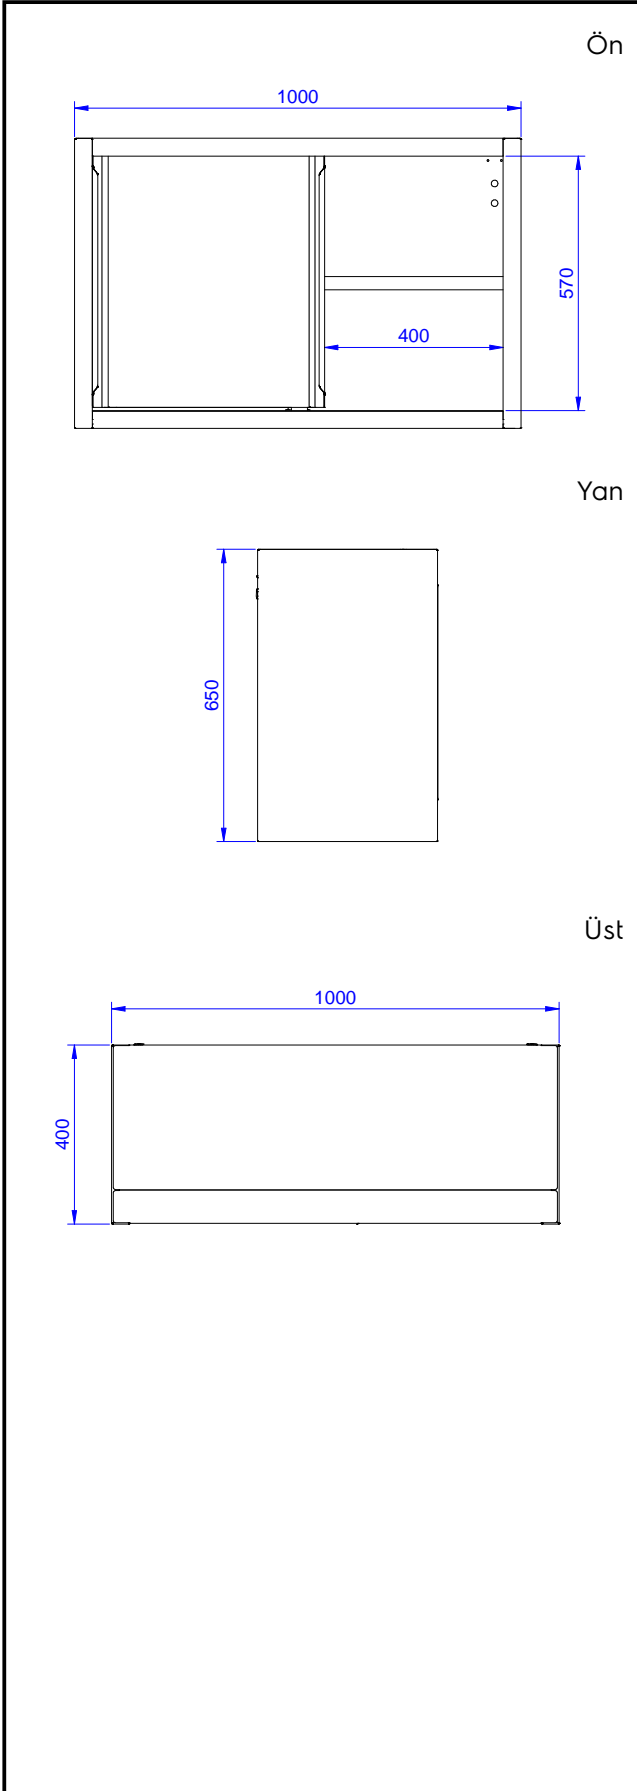

Duvar dolabı, 1 raflı, 2 kayar kapılı - 1000 mm

### Konstruksiyon

- Duvar rafının ergonomik kulpları ve üç farklı yükseklikte monte edilebilen ara rafı vardır.
- Sadece 2 kapı kullanılarak dolabın içindeki her noktaya kolayca ulaşılır.
- İçteki paslanmaz çelik, kaynaklı karkas yapı, konstruksiyonu çok güçlendirir ve dayanıklı kılar.
- Ses söndürücü güçlü, kayar kapılar ön çerçeveye aynı hizadadır.
- 10 mm yarıçaplı köşeli ve 13 mm derinlikte 100 mm yükseklikte sırt.
- En yüksek hijyen standartlarını karşılayan paslanmaz çelik Scotch Brite kaplama.
- Tamamen AISI 304 paslanmaz çelikten yapılmış ağır hizmet tipi konstrüksiyon maksimum dayanıklılık sağlar.

Experience the Excellence  
www.electroluxprofessional.com  
professional@electroluxprofessional.com

**Temel bilgiler:**

Dolap genişliği: 133118 (PS1000EN)	988 mm
Dolap derinliği:	333 mm
Dolap yüksekliği:	570 mm
Kapı adedi:	2
Dış boyutlar, Genişlik:	1000 mm
Dış boyutlar, Derinlik:	400 mm
Dış boyutlar, Yükseklik:	650 mm
Net ağırlık:	18 kg